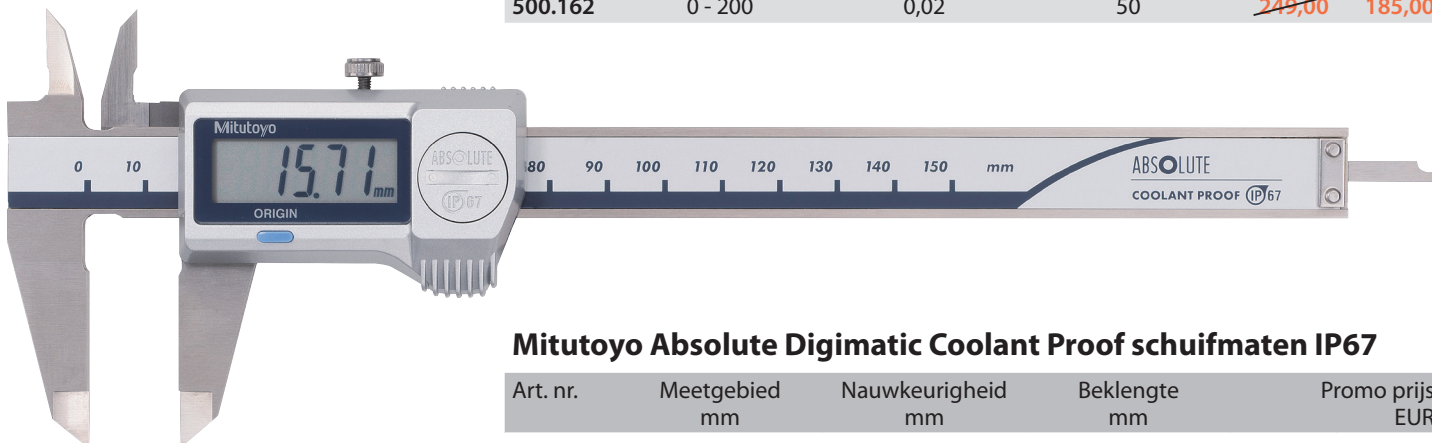

# MITUTOYO DIGITALE SCHUIFMAAT PROMOTIE

Geldig t/m 31-12-2026.

### Mitutoyo Absolute Digimatic schuifmaten

Art. nr.	Meetgebied mm	Nauwkeurigheid mm	Beklengte mm	Promo prijs EUR
<b>Zonder Digimatic data-uitgang:</b>				
500.181	0 - 150	0,02	40	<del>139,00</del> 99,90
500.182	0 - 200	0,02	50	<del>222,00</del> 165,00
<b>Met Digimatic data-uitgang:</b>				
500.161	0 - 150	0,02	40	<del>177,00</del> 136,00
500.162	0 - 200	0,02	50	<del>249,00</del> 185,00

### Mitutoyo Absolute Digimatic Coolant Proof schuifmaten IP67

Art. nr.	Meetgebied mm	Nauwkeurigheid mm	Beklengte mm	Promo prijs EUR
<b>Zonder Digimatic data-uitgang:</b>				
500.706	0 - 150	0,02	40	<del>209,00</del> 149,00
500.707	0 - 200	0,02	50	<del>288,00</del> 214,00
<b>Met Digimatic data-uitgang:</b>				
500.716	0 - 150	0,02	40	<del>264,00</del> 196,00