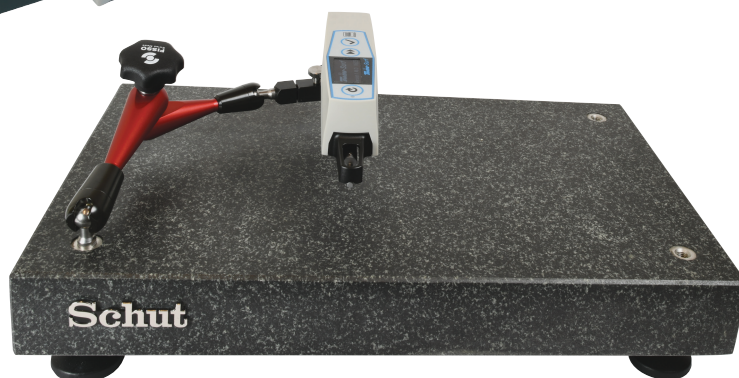

COMBI DEAL

Geldig van 01-04-2026 t/m 30-06-2026 en zolang de voorraad strekt.

TECHNOLOGY

TESA Twin-Surf BT (Bluetooth)

De TESA Twin-Surf is een compacte draagbare ruwheidsmeter voor het uitvoeren van metingen op diverse, moeilijk bereikbare plekken. De TESA Twin-Surf is voorzien van een oplaadbare batterij die het mogelijk maakt 300 metingen uit te voeren zonder netspanning. Via het OLED display en de 3 knoppen is het eenvoudig de ruwheidsmeter in te stellen en de gewenste parameters na de meting af te lezen. Door middel van Bluetooth heeft u uw gegevens eenvoudig draadloos op uw PC of Android smartphone/tablet.

■ Standaarden volgens ISO 3274, ISO 4287, ISO 12085, ISO 21920.

Parameters onder andere: Ra, Rz, Rt, Rq, Rc, Rmax, Rpc, RSm.

■ Meetbereik taster: Ra 0 - 50 μm ,

Rt 0,05 - 200 μm .

■ Resolutie: 0,001 μm / 0,01 μinch .

■ Meetlengte: 0,25 - 16,0 mm.

Combi Deal

TESA Twin-Surf

oppervlakteruwheidsmeter met
granieten vlakplaat en Fisso statief

voor **EUR 2 760,-**

Geldig zolang de voorraad strekt.

Uitgebreide
informatie
beschikbaar

Art. nr.	Omschrijving Combi Deal	Promo prijs EUR	
783.657	TESA Twin-Surf BT (Bluetooth)	3.069,00	2 760,00
837.251	Fisso Strato Line statief 200 mm		199,00
402.038	Granieten vlakplaat 400x250x50 mm DIN 870/0		159,00
636.760	Verstelbare voet t.b.v. granieten vlakplaat (4x EUR 5,80)		23,20
Totaal			3.141,20
Combi Deal			2 760,00