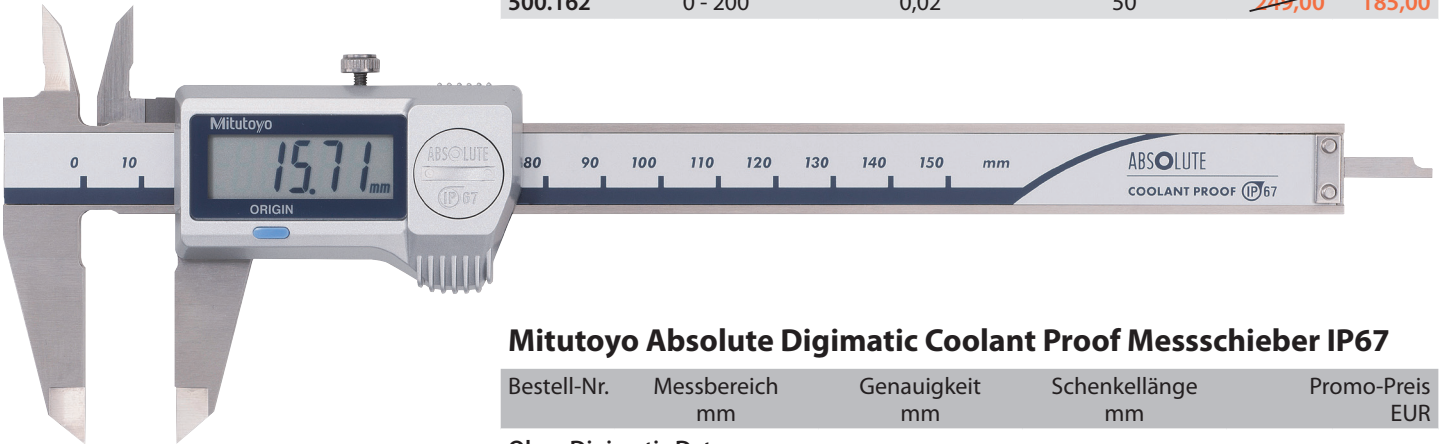

MITUTOYO DIGITALE MESSSCHIEBER AKTION

Gültig bis 31.12.2026.

Mitutoyo

Mitutoyo Absolute Digimatic Messschieber

Bestell-Nr.	Messbereich mm	Genauigkeit mm	Schenkellänge mm	Promo-Preis EUR
Ohne Digimatic Datenausgang:				
500.181	0 - 150	0,02	40	139,00 99,90
500.182	0 - 200	0,02	50	222,00 165,00
Mit Digimatic Datenausgang:				
500.161	0 - 150	0,02	40	177,00 136,00
500.162	0 - 200	0,02	50	249,00 185,00

Mitutoyo Absolute Digimatic Coolant Proof Messschieber IP67

Bestell-Nr.	Messbereich mm	Genauigkeit mm	Schenkellänge mm	Promo-Preis EUR
Ohne Digimatic Datenausgang:				
500.706	0 - 150	0,02	40	209,00 149,00
500.707	0 - 200	0,02	50	288,00 214,00
Mit Digimatic Datenausgang:				
500.716	0 - 150	0,02	40	264,00 196,00