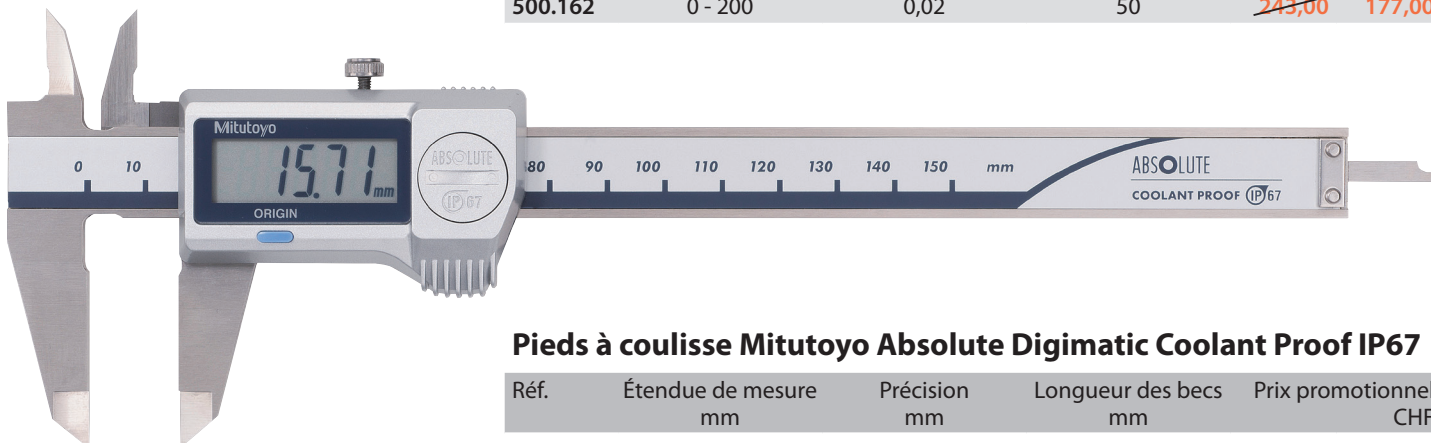

PROMOTION PIEDS À COULISSE DIGITAUX MITUTOYO

Jusqu'au 31/12/2026.

Mitutoyo

Pieds à coulisse Mitutoyo Absolute Digimatic

Réf.	Étendue de mesure mm	Précision mm	Longueur des becs mm	Prix promotionnel CHF	
Sans sortie Digimatic :					
500.181	0 - 150	0,02	40	136,00	96,00
500.182	0 - 200	0,02	50	217,00	158,00
Avec sortie Digimatic :					
500.161	0 - 150	0,02	40	173,00	130,00
500.162	0 - 200	0,02	50	243,00	177,00

Pieds à coulisse Mitutoyo Absolute Digimatic Coolant Proof IP67

Réf.	Étendue de mesure mm	Précision mm	Longueur des becs mm	Prix promotionnel CHF	
Sans sortie Digimatic :					
500.706	0 - 150	0,02	40	204,00	143,00
500.707	0 - 200	0,02	50	282,00	205,00
Avec sortie Digimatic :					
500.716	0 - 150	0,02	40	258,00	188,00