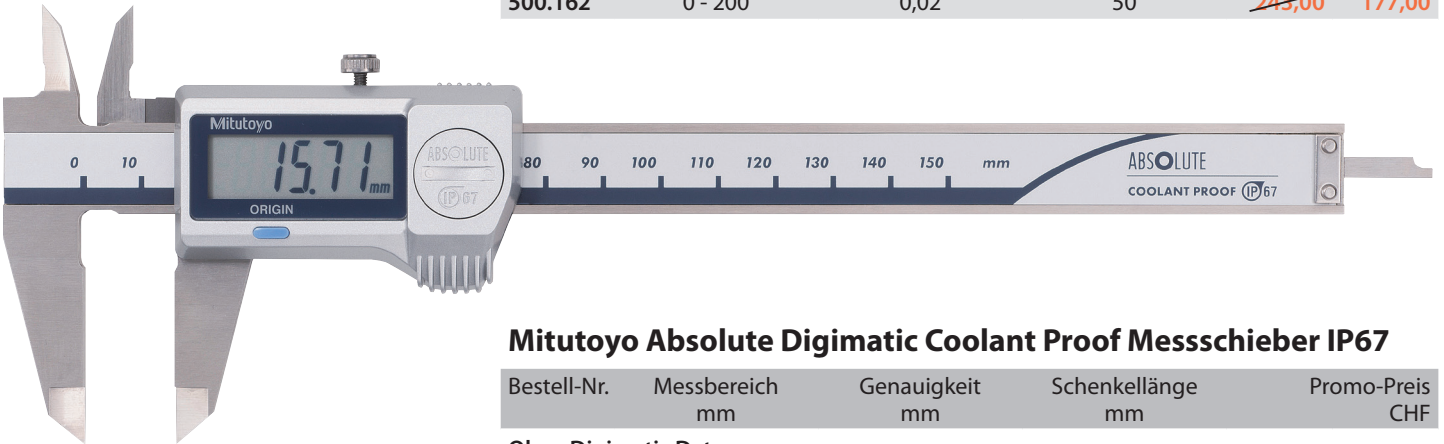

MITUTOYO DIGITALE MESSSCHIEBER AKTION

Gültig bis 31.12.2026.

Mitutoyo

Mitutoyo Absolute Digimatic Messschieber

Bestell-Nr.	Messbereich mm	Genauigkeit mm	Schenkellänge mm	Promo-Preis CHF	
Ohne Digimatic Datenausgang:					
500.181	0 - 150	0,02	40	136,00	96,00
500.182	0 - 200	0,02	50	217,00	158,00
Mit Digimatic Datenausgang:					
500.161	0 - 150	0,02	40	173,00	130,00
500.162	0 - 200	0,02	50	243,00	177,00

Mitutoyo Absolute Digimatic Coolant Proof Messschieber IP67

Bestell-Nr.	Messbereich mm	Genauigkeit mm	Schenkellänge mm	Promo-Preis CHF	
Ohne Digimatic Datenausgang:					
500.706	0 - 150	0,02	40	204,00	143,00
500.707	0 - 200	0,02	50	282,00	205,00
Mit Digimatic Datenausgang:					
500.716	0 - 150	0,02	40	258,00	188,00