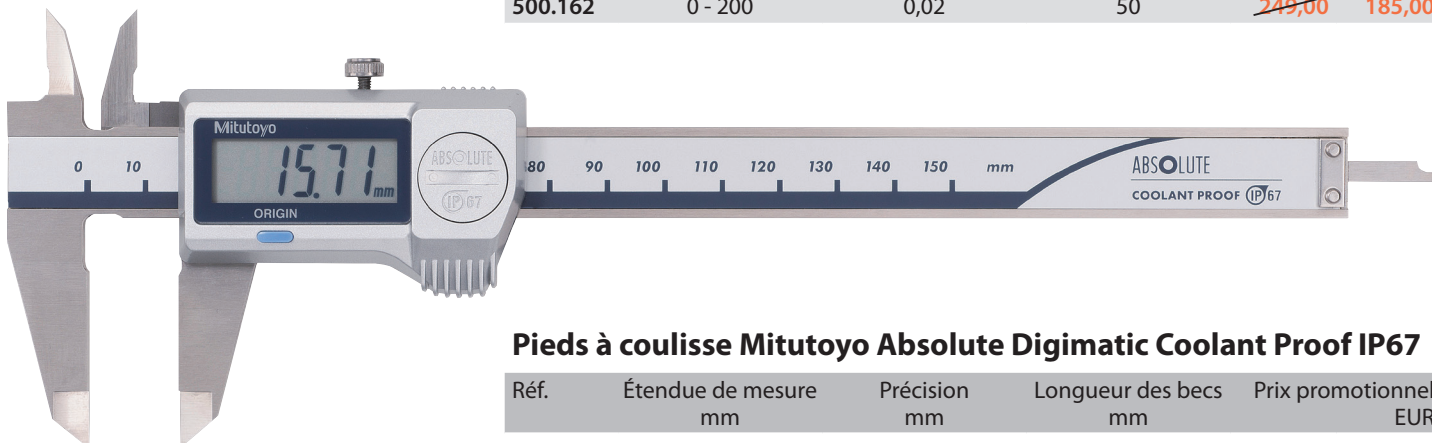

### Pieds à coulisse Mitutoyo Absolute Digimatic Coolant Proof IP67

| Réf.                           | Étendue de mesure<br>mm | Précision<br>mm | Longueur des becs<br>mm | Prix promotionnel<br>EUR |        |
|--------------------------------|-------------------------|-----------------|-------------------------|--------------------------|--------|
| <b>Sans sortie Digimatic :</b> |                         |                 |                         |                          |        |
| 500.706                        | 0 - 150                 | 0,02            | 40                      | <del>209,00</del>        | 149,00 |
| 500.707                        | 0 - 200                 | 0,02            | 50                      | <del>288,00</del>        | 214,00 |
| <b>Avec sortie Digimatic :</b> |                         |                 |                         |                          |        |
| 500.716                        | 0 - 150                 | 0,02            | 40                      | <del>264,00</del>        | 196,00 |