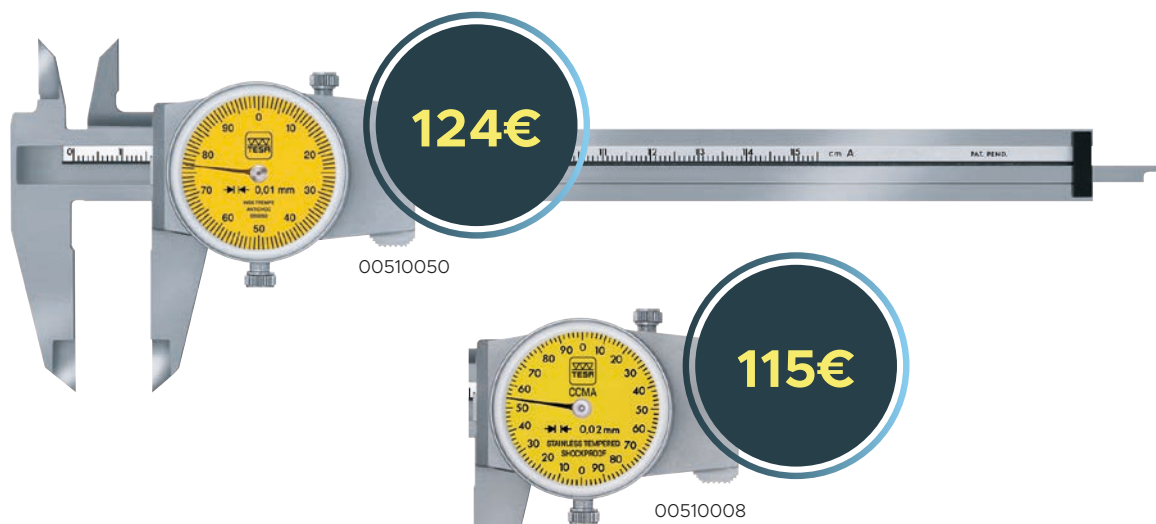

## 3 digitale schuifmaten TESA-CAL IP67

**DENK GROOTS!**

Met de Trio-Pack kost elk instrument slechts **92€!**

Bestelnummer	Omschrijving	Etendue de mesure, mm	Meetbereik mm	Beschermingsgraad	Rolknopverplaatsing	Dieptemeetstift	Promotieprijs, €
00530140P	Trio-Pack TESA-CAL IP67	0 ÷ 150	IP67	Zonder	Vlak	345	276
00530141P	Trio-Pack TESA-CAL IP67	0 ÷ 150	IP67	Zonder	Rond	345	276

# Universele meetklokschuifmaten

- Perfecte geleiding van de meetbekken zorgt voor zachte en gelijkmatige verplaatsing
- Robuuste constructie van de behuizing en bescherming van de tandlat
- Ingebouwd schokabsorberend systeem garandeert een lange levensduur en stabiliteit van de meetresultaten
- Duidelijke aflezing door de grote wijzerplaat met hoog contrast

# Analoge meetklokken

- Gele wijzerplaat geoptimaliseerd voor een betere aflezing
- Schokabsorberend beschikbaar ter bescherming van het mechanisme

Bestelnummer	Meetbereik mm	Beschermingsgraad	Schokvrij mechanisme	Bereik / omwenteling, mm	Aflezing mm	Ø Wijzerplaat, mm	Tarief prijs, €	Promotieprijs, €
<b>01419053</b>	1	IP40	Met	0,2	0,001	44,5	277	<b>221</b>
<b>01419056</b>	3	IP40	Met	0,2	0,002	44,5	251	<b>200</b>
<b>01419047</b>	5	IP40	Met	0,5	0,01	40	112	<b>89</b>
<b>01419055</b>	5	IP40	Met	0,2	0,001	61,5	283	<b>226</b>
<b>01419048</b>	10	IP40	Met	1	0,01	58	72	<b>57</b>
<b>0141760501</b>	10	IP40	Zonder	10	0,1	58	84	<b>67</b>

Bestelnummer	H mm	L mm	Afmetingen V mm	Afmetingen voet mm	Magneetkracht N	Tarief prijs, €	Promotieprijs, €
<b>01639061</b>	310	200	Ø 30 ÷ 150	60 x 50 x 55	800	302	<b>241</b>
<b>01639062</b>	390	280	Ø 30 ÷ 150	60 x 50 x 55	800	371	<b>296</b>
<b>01639063</b>	445	330	Ø 30 ÷ 150	73 x 50 x 55	1000	742	<b>593</b>