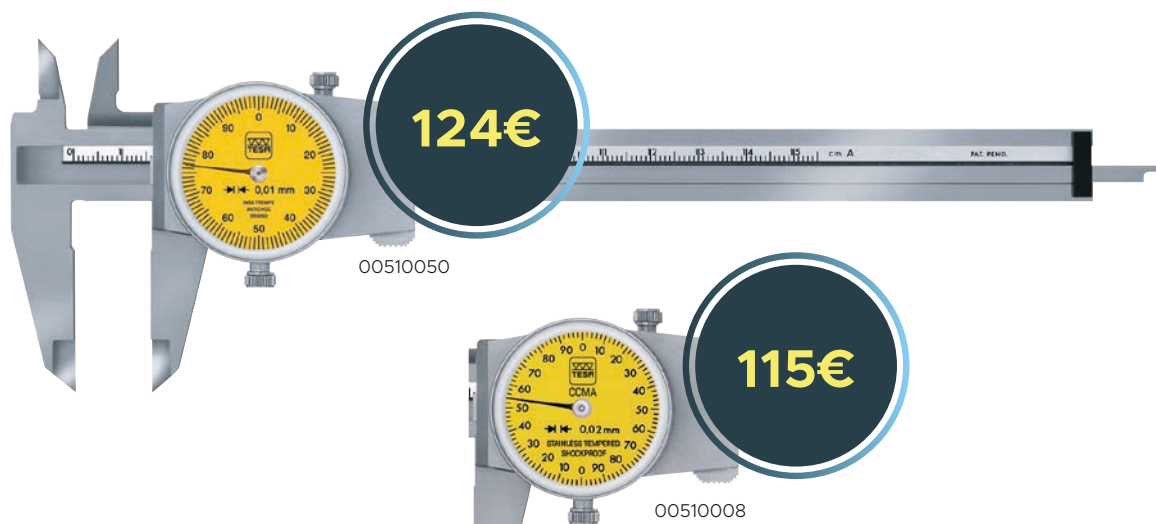

Pieds à coulisse universels à cadran

- Guidage parfait du coulisseau pour une glisse douce et régulière
- Construction robuste avec boîtier et protection de la crémaillère
- Système anti-choc intégré garantissant une longévité et stabilité des résultats dans la durée
- Lecture aisée avec grand cadran à haut contraste

Numéro d'article	Désignation	Etendue de mesure mm	Course / tour mm	Résolution mm	Matière	Prix liste €	Prix promo €
00510050	CCMA-M	0 ÷ 150	1	0,01	Métallique	155	124
075115821	CCMA-M	0 ÷ 150	1	0,02	Métallique	141	112
00510008	CCMA-M	0 ÷ 150	2	0,02	Métallique	144	115