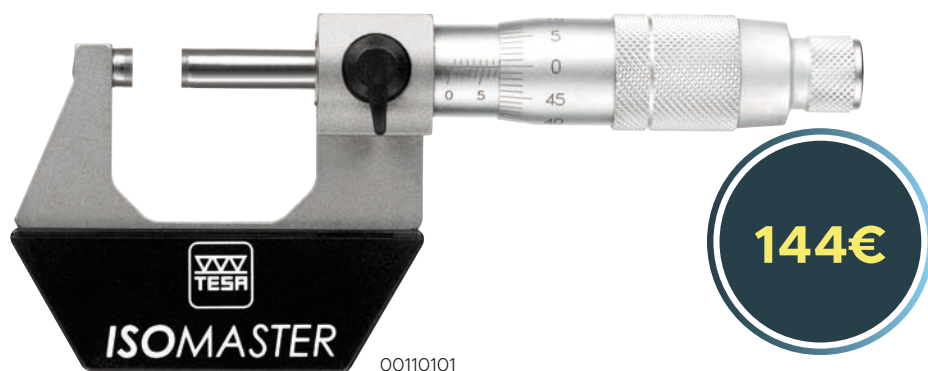

Micromètres d'extérieur analogiques ISOMASTER