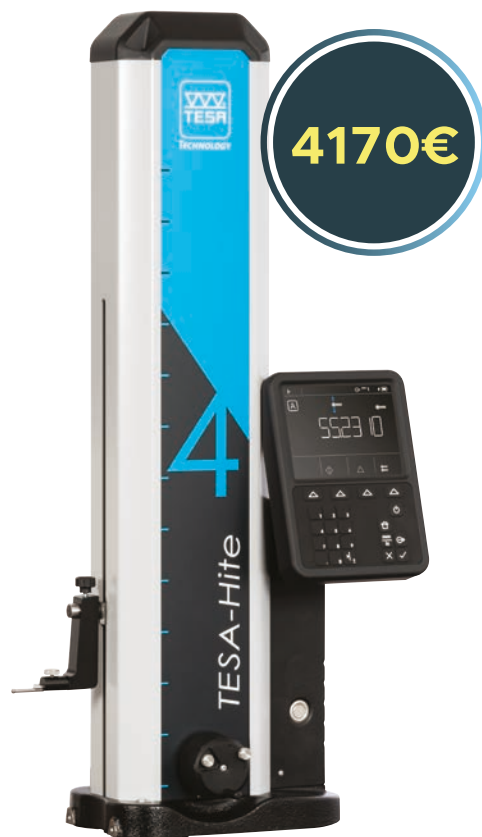

Colonne de hauteur 1D TESA-HITE

- Grand écran couleur pour un confort de lecture dans les environnements sombres
- Longue autonomie (60h) afin d'éviter des recharges trop fréquentes
- Accès rapide à la première mesure dès allumage (<4s) pour un gain de temps appréciable
- Certificat SCS gratuit fourni pour éviter tout surcoût de re-calibration directement après l'achat initial

4170€

Numéro d'article	Etendue de mesure, mm	Erreurs max. tolérées, μm	Répétabilité limite, μm	Prix liste €	Prix promo €
00730084	415	2,5 + 4L	Sur plan: ≤ 2 Sur arc: ≤ 3	4635	4170

L en mm

00730084

Rugosimètre RUGOSURF 20

Le rugosimètre avec les 15 paramètres de rugosité les plus utilisés

1780€