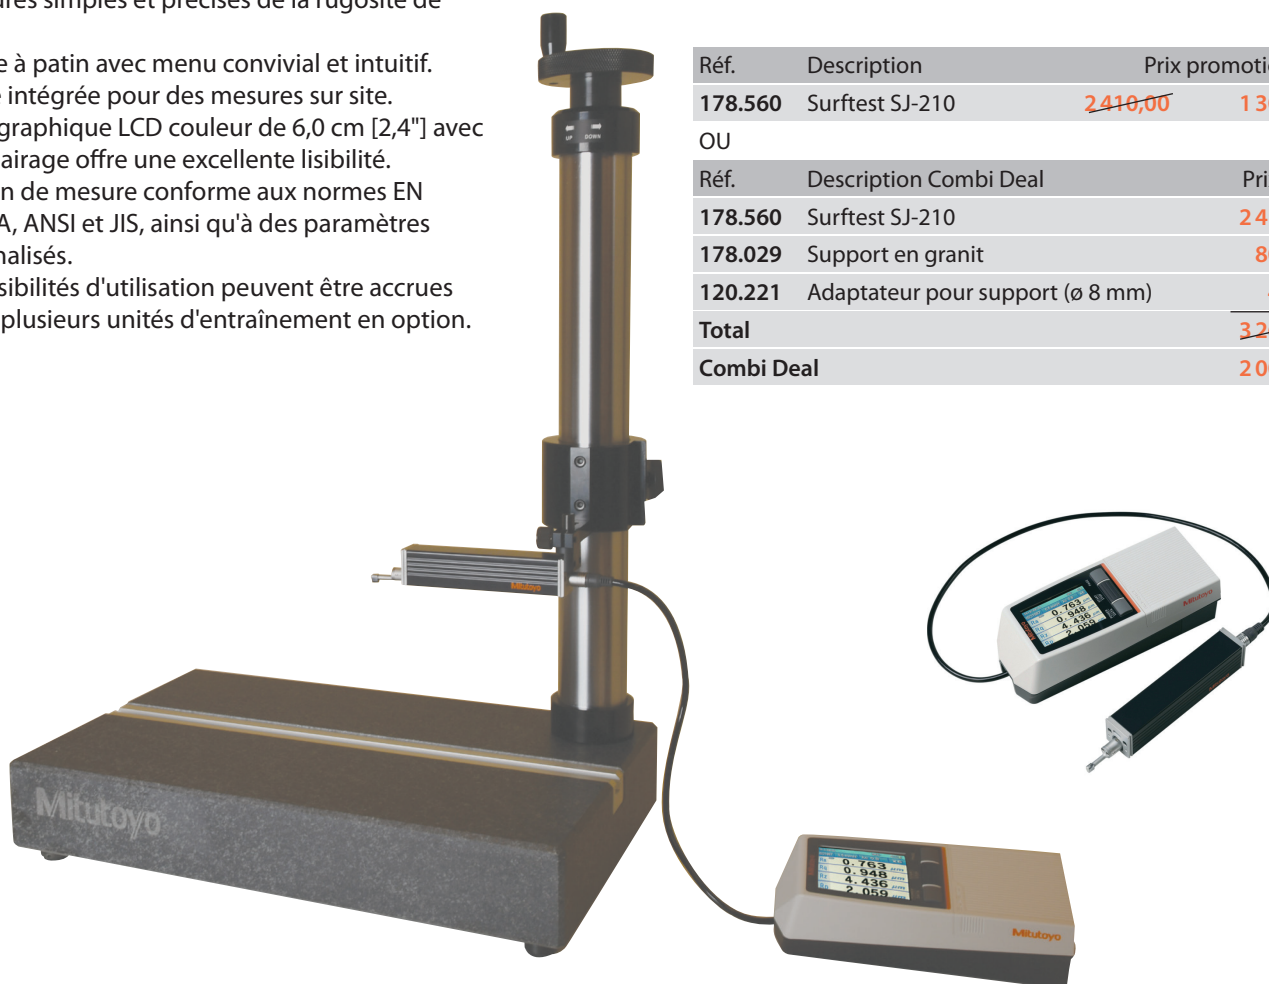

COMBI DEAL

Du 01/03/2024 au 31/05/2024 et dans la limite des stocks disponibles.

Mitutoyo

Surftest SJ-210

Instrument de mesure portable qui permet d'effectuer des mesures simples et précises de la rugosité de surface.

- Système à patin avec menu convivial et intuitif.
- Batterie intégrée pour des mesures sur site.
- L'écran graphique LCD couleur de 6,0 cm [2,4"] avec rétroéclairage offre une excellente lisibilité.
- Précision de mesure conforme aux normes EN ISO, VDA, ANSI et JIS, ainsi qu'à des paramètres personnalisés.
- Les possibilités d'utilisation peuvent être accrues grâce à plusieurs unités d'entraînement en option.

Combi Deal
Mesureur de rugosité de surface
Surftest SJ-210 avec support en
granit pour EUR 2 000,-
Valable jusqu'à épuisement des stocks.

Réf.	Description	Prix promotionnel	
178.560	Surftest SJ-210	2 410,00	1 300,00
OU			
Réf.	Description Combi Deal	Prix EUR	
178.560	Surftest SJ-210	2 410,00	
178.029	Support en granit	802,00	
120.221	Adaptateur pour support (ø 8 mm)	49,00	
Total		3 261,00	
Combi Deal		2 000,00	