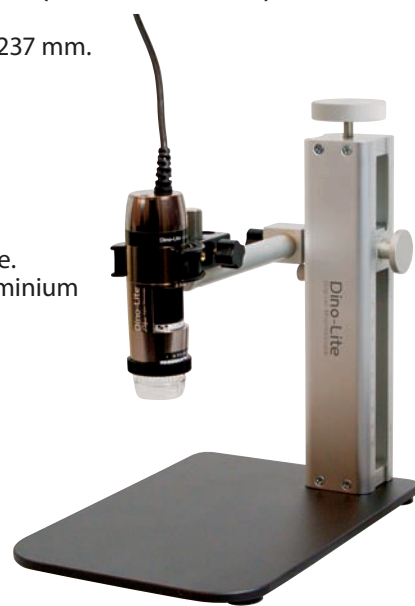

COMBI DEAL

Dino-Lite Digital Microscope

Dino-Lite (AM4115ZT of AM4115ZTL) met RK-06A statief voor EUR 629,-

- Resolutie: 1,3 Megapixel (1280 x 1024).
- Polarisator (anti schittering).
- Gratis meetsoftware.

Dino-Lite (AM7915MZT of AM7915MZTL) met RK-10A statief voor EUR 1 169,-

- Resolutie: 5 Megapixel (2592 x 1944).
- Polarisator (anti schittering).
- Extended depth of field (EDOF).
- Extended dynamic range (EDR).
- Automatische vergrotingsaflezing (AMR).
- Flexibele verlichtingsinstellingen (FLC).
- Aluminium behuizing.
- Gratis meetsoftware.

Dino-Lite AM7915MZT

- Vergroting: 10-220x.
- Werkafstand: 11,9 - 136 mm.
- Gezichtsveld: min. 1,8 x 1,3 mm, max. 37,8 x 28,3 mm.

Dino-Lite AM7915MZTL (Grote werkafstand)

- Vergroting: 10-140x.
- Werkafstand: 33,3 - 237 mm.
- Gezichtsveld:
min. 2,8 x 2,1 mm,
max. 39 x 29,2 mm.

RK-10A statief

- Fijnverstelling.
- Quick release functie.
- Constructie van aluminium en roestvast staal.

Art. nr.	Omschrijving	Prijs EUR
774.228 of 774.229	AM7915MZT of AM7915MZTL	1 169,00
774.026	RK-10A statief	309,00
Totaal		1478,00
Combi Deal		1 169,00