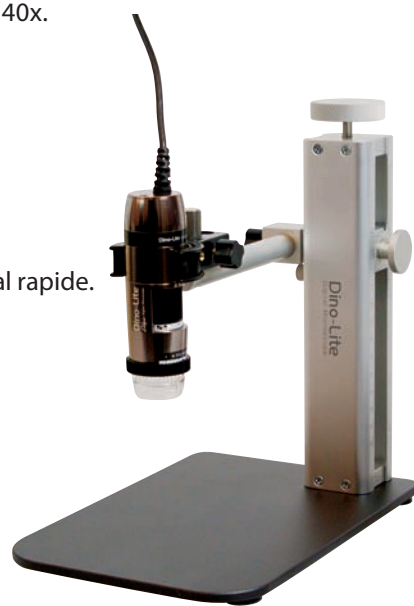

Dino-Lite (AM7915MZT ou AM7915MZTL) avec support RK-10A pour EUR 1 169,-

- Résolution : 5 mégapixels (2592 x 1944).
- Filtre polarisant (anti réflexions).
- Profondeur de champ étendue (EDOF).
- Plage dynamique étendue (EDR).
- Lecture automatique du grossissement (AMR).
- Contrôle flexible des LED (FLC).
- Corps en aluminium.
- Logiciel de métrologie fourni.

Dino-Lite AM7915MZT

- Grossissement : 10-220x.
- Distance de travail : de 11,9 à 136 mm.
- Champ de vision : min. 1,8 x 1,3 mm, max. 37,8 x 28,3 mm.

Dino-Lite AM7915MZTL (longue distance de travail)

- Grossissement : 10-140x.
- Distance de travail : de 33,3 à 237 mm.
- Champ de vision : min. 2,8 x 2,1 mm, max. 39 x 29,2 mm.

Support RK-10A

- Ajustement précis.
- Dégagement vertical rapide.
- En acier inox et en aluminium léger.

Réf.	Description	Prix EUR
774.228 ou 774.229	AM7915MZT ou AM7915MZTL	1 169,00
774.026	Support RK-10A	309,00
Total		1 478,00
Combi Deal		1 169,00